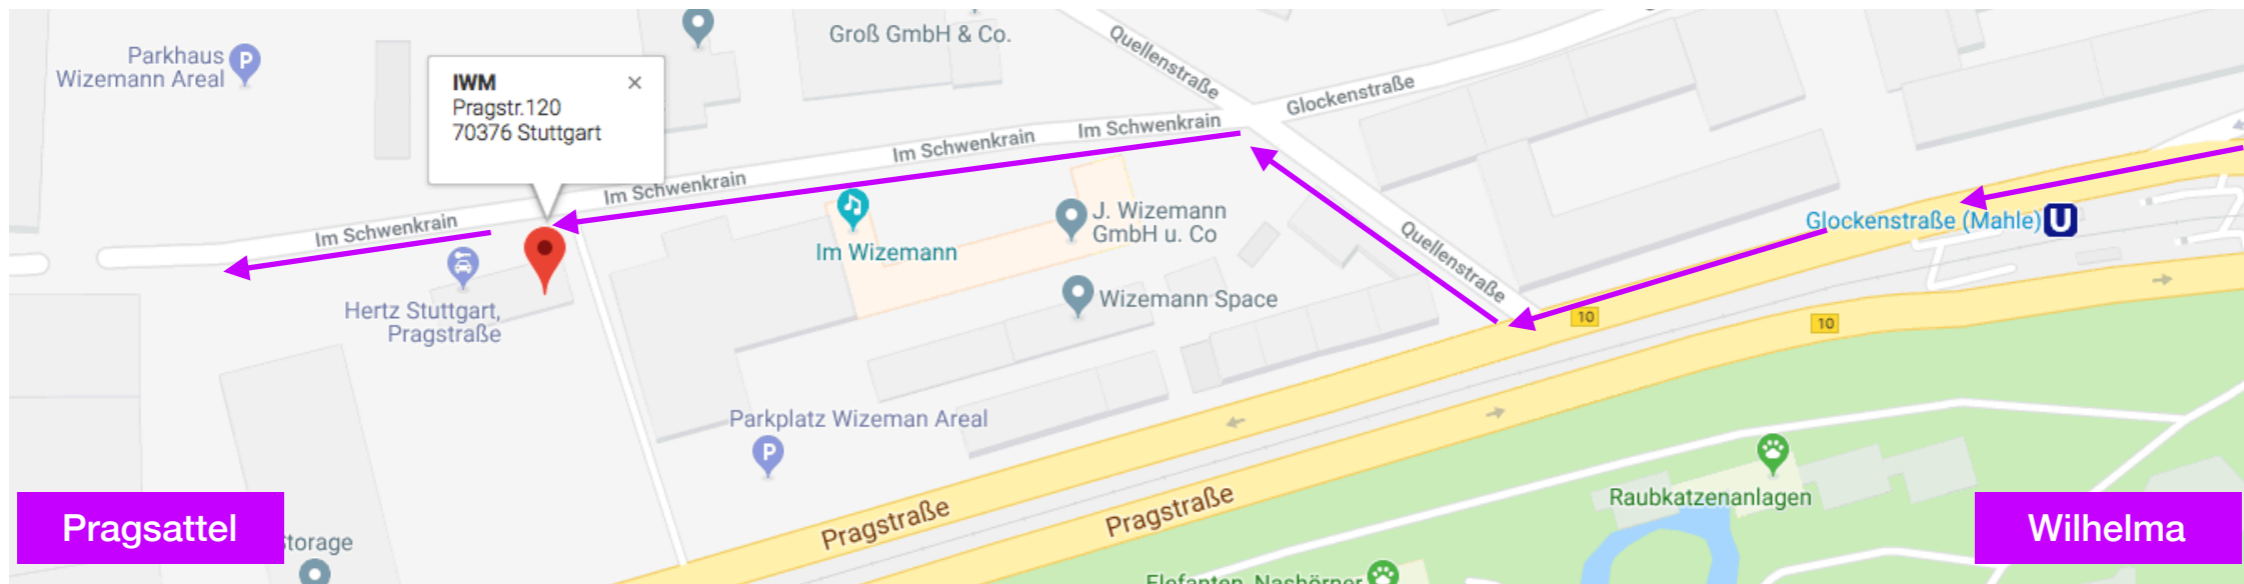

Unser Space befindet sich gegenüber von DRUCK-LOS, im Haus der HERTZ Autovermietung im 1. Stock.