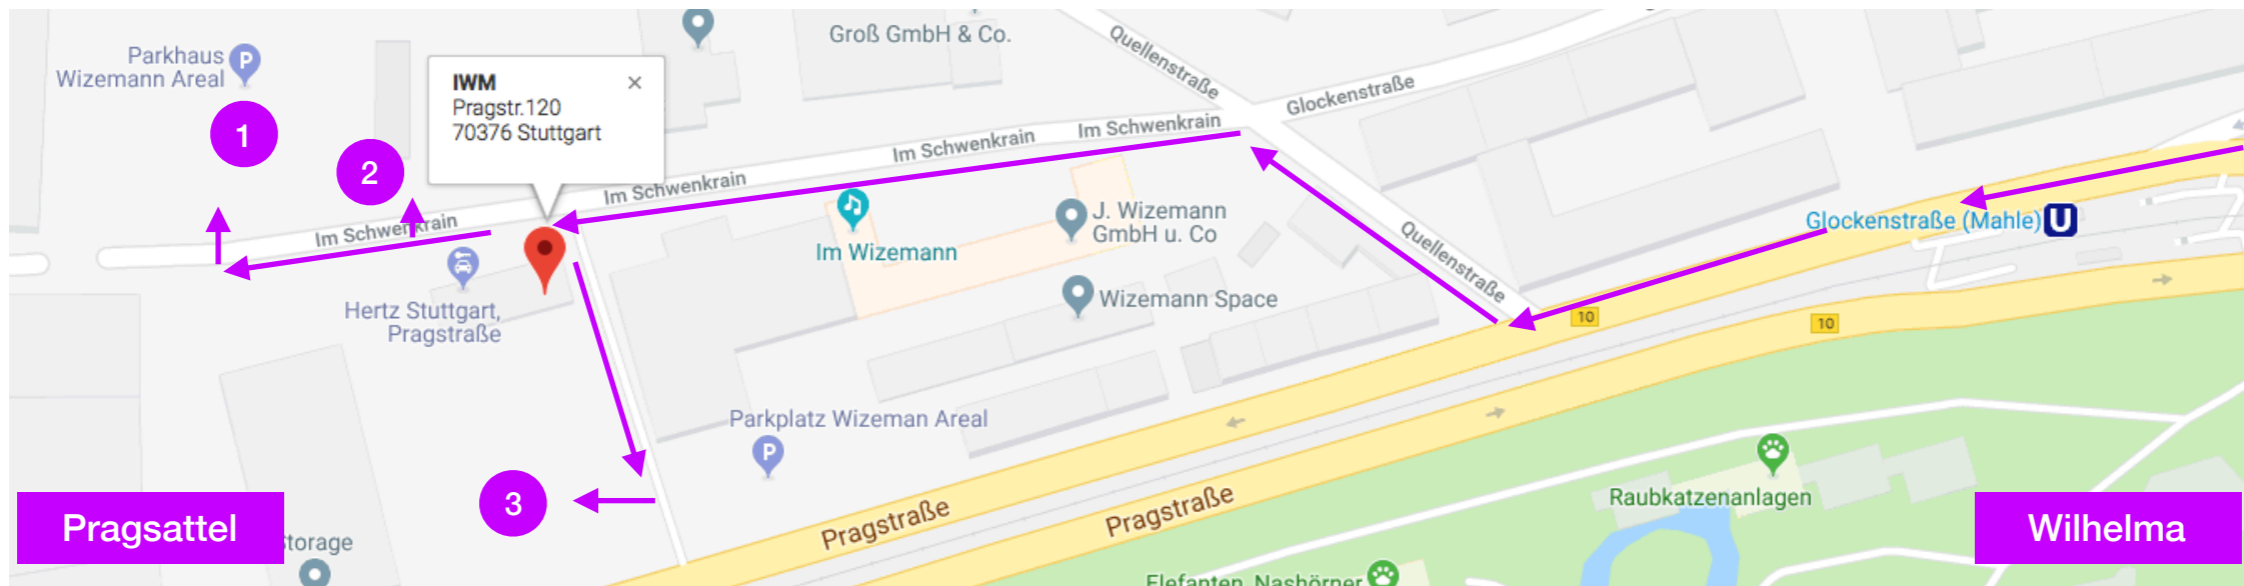

Parkmöglichkeiten

Your way to IWM

Parken:

Parkplätze sind über die Quellenstraße anzufahren. Von der Wilhelma kommend die Pragstraße hoch, nach Mahle die zweite rechts in die Quellenstraße abbiegen und dann der Beschilderung folgen. Wenn Sie vom Pragsattel runter fahren, machen Sie bei Mahle den U-Turn, dann auch wieder rechts in die Quellenstraße und den Schildern nach.

1. 1 **Parkhaus Wizemann Areal** - kostenpflichtig -
2. 2 **Parkplätze gegenüber von IWM** - kostenfrei -
3. 3 **Schotterplatz hinter IWM Gebäude** - kostenfrei -

Unser Space befindet sich gegenüber von DRUCK-LOS, im Haus der HERTZ Autovermietung im 1. Stock.